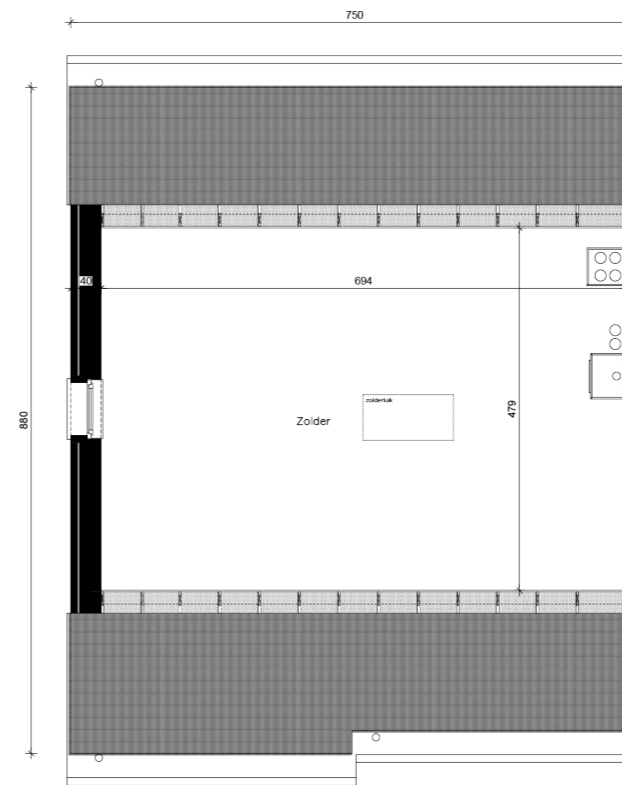

**WONING
8**

1:100

- grondopp. : 01a 27ca
- bruto opp. : 165.67 m²

gelijkvloers

verdieping

zolder

voorgevel

achtergevel

linkerzijgevel