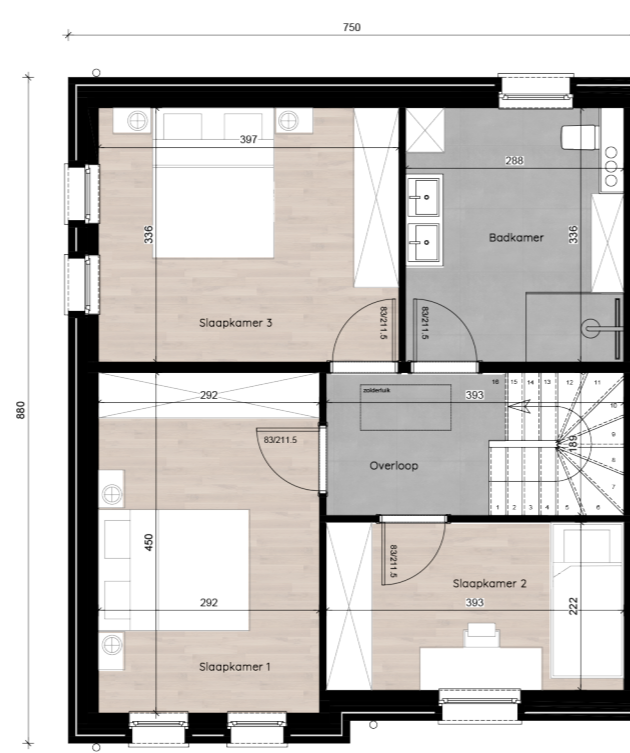

**WONING
8**

1:100

- grondopp. : 01a 27ca
- bruto opp. : 165.67 m²

gelijkvloers

verdieping

zolder

voorgevel

achtergevel