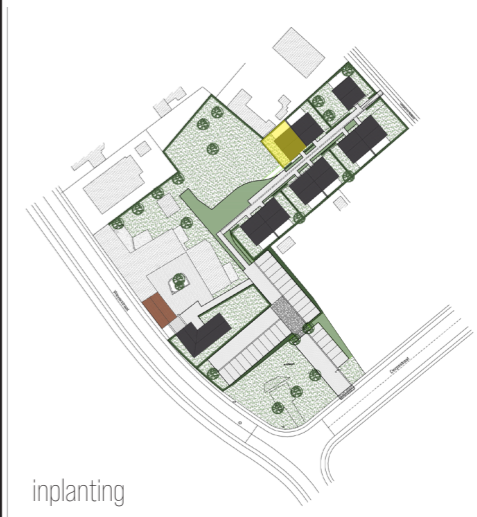

**WONING
8**

1:100

- grondopp. : 01a 27ca
- bruto opp. : 165.67 m²

gelijkvloers

verdieping

zolder

voorgevel

achtergevel

linkerzijgevel