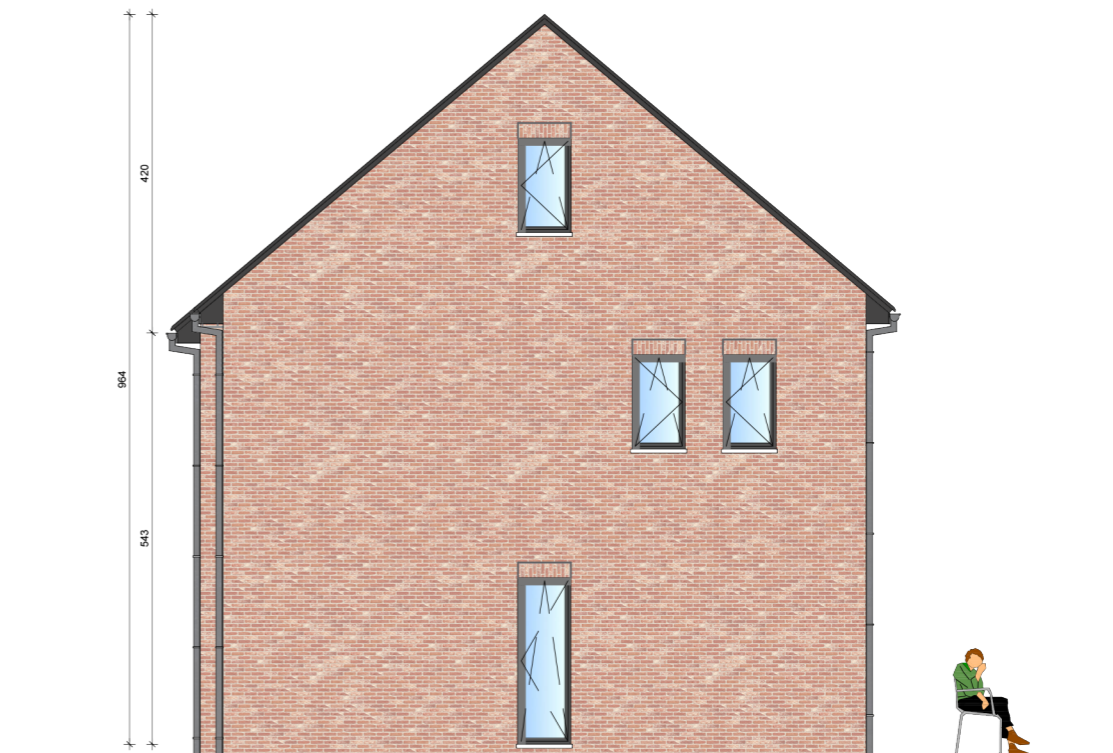

WONING 7

1:100

- grondopp. : 01a 21ca
- bruto opp. : 163.43 m²

inplanting

gelijkvloers

verdieping

zolder

voorgevel

achtergevel

rechterzijgevel