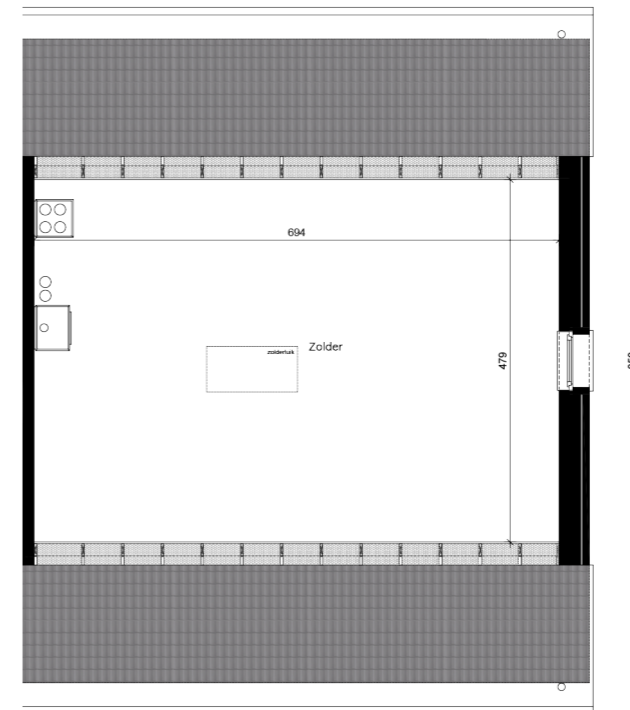

WONING 7

1:100

- grondopp. : 01a 21ca
- bruto opp. : 163.43 m²

inplanting

gelijkvloers

verdieping

zolder

voorgevel