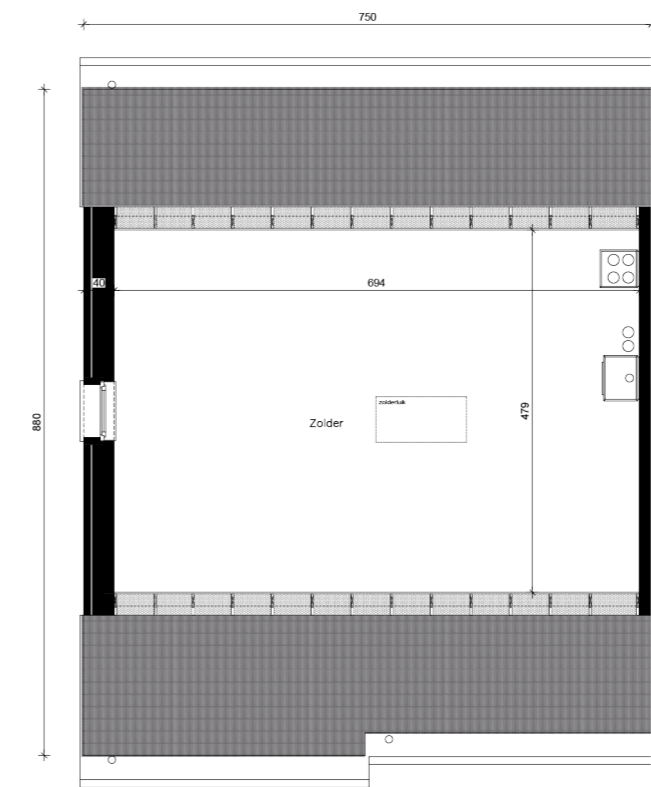

WONING 6

1:100

- grondopp. : 01a 64ca
- bruto opp. : 165.67 m²

gelijkvloers

verdieping

zolder

voorgevel

achtergevel