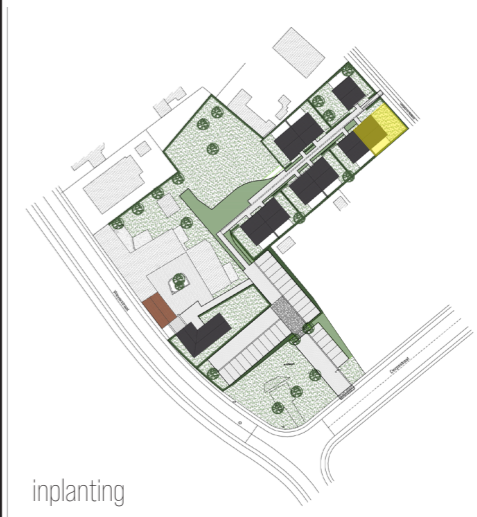

WONING 6

1:100

- grondopp. : 01a 64ca
- bruto opp. : 165.67 m²

gelijkvloers

verdieping

zolder

voorgevel

achtergevel

linkerzijgevel