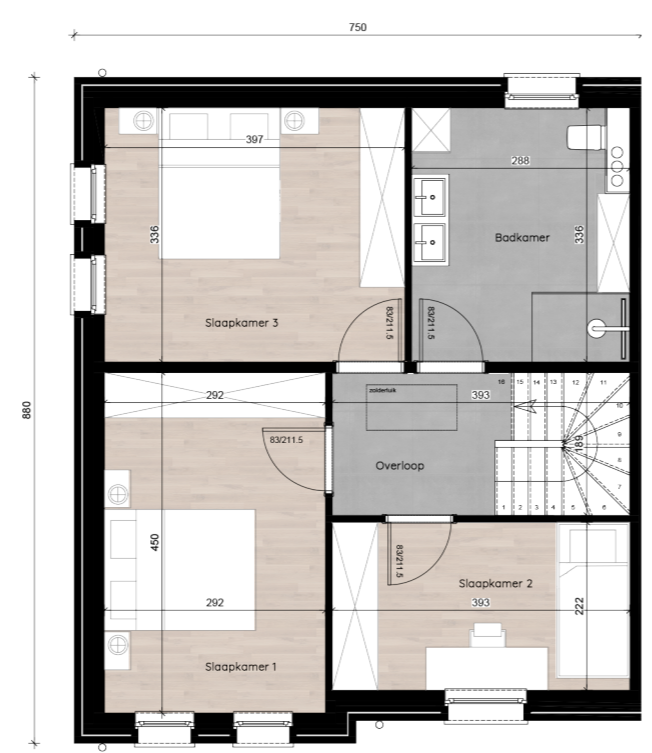

WONING 6

1:100

- grondopp. : 01a 64ca
- bruto opp. : 165.67 m²

gelijkvloers

verdieping

zolder

voorgevel

achtergevel