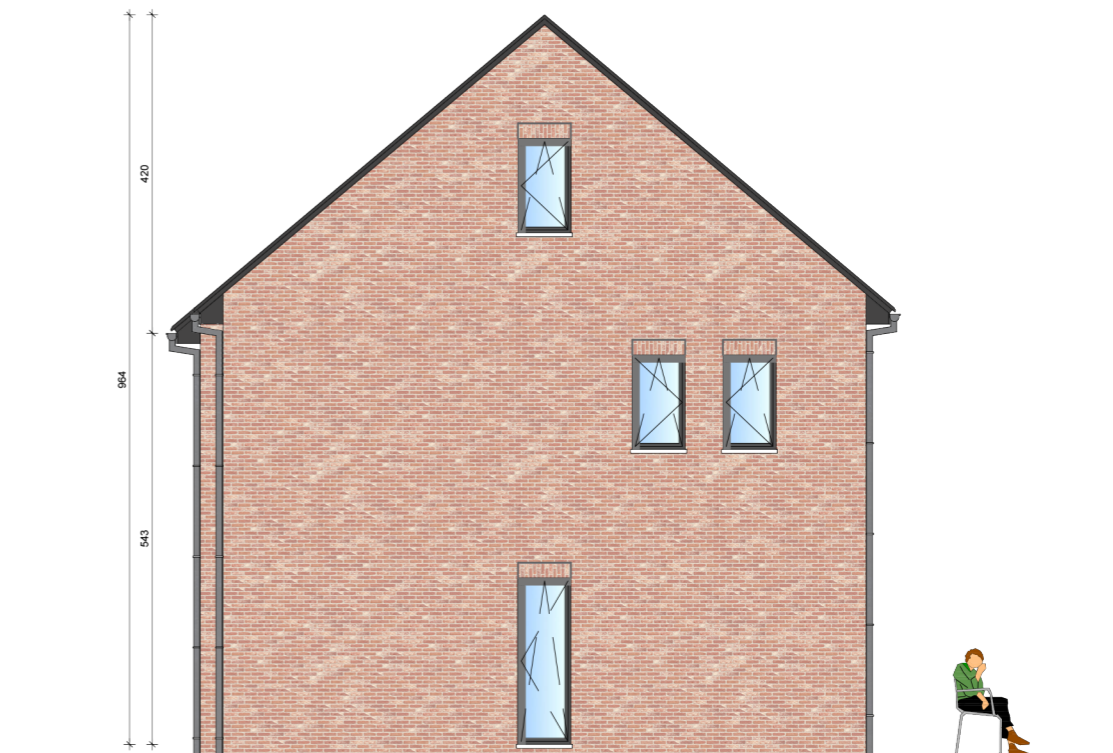

# WONING 1

1:100

- grondopp. : 01a 32ca
- bruto opp. : 163.43 m<sup>2</sup>

inplanting

gelijkvloers

verdieping

zolder

voorgevel

achtergevel

rechterzijgevel