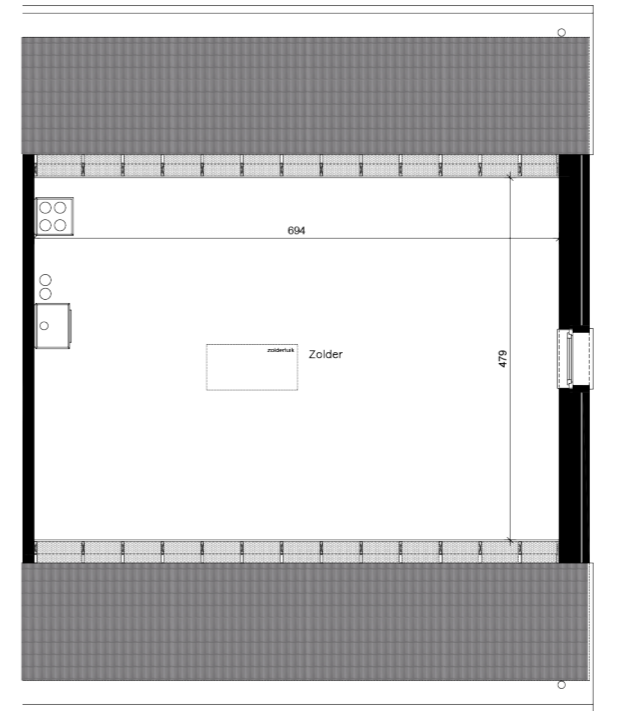

# WONING 1

1:100

- grondopp. : 01a 32ca
- bruto opp. : 163.43 m<sup>2</sup>

inplanting

gelijkvloers

verdieping

zolder

voorgevel